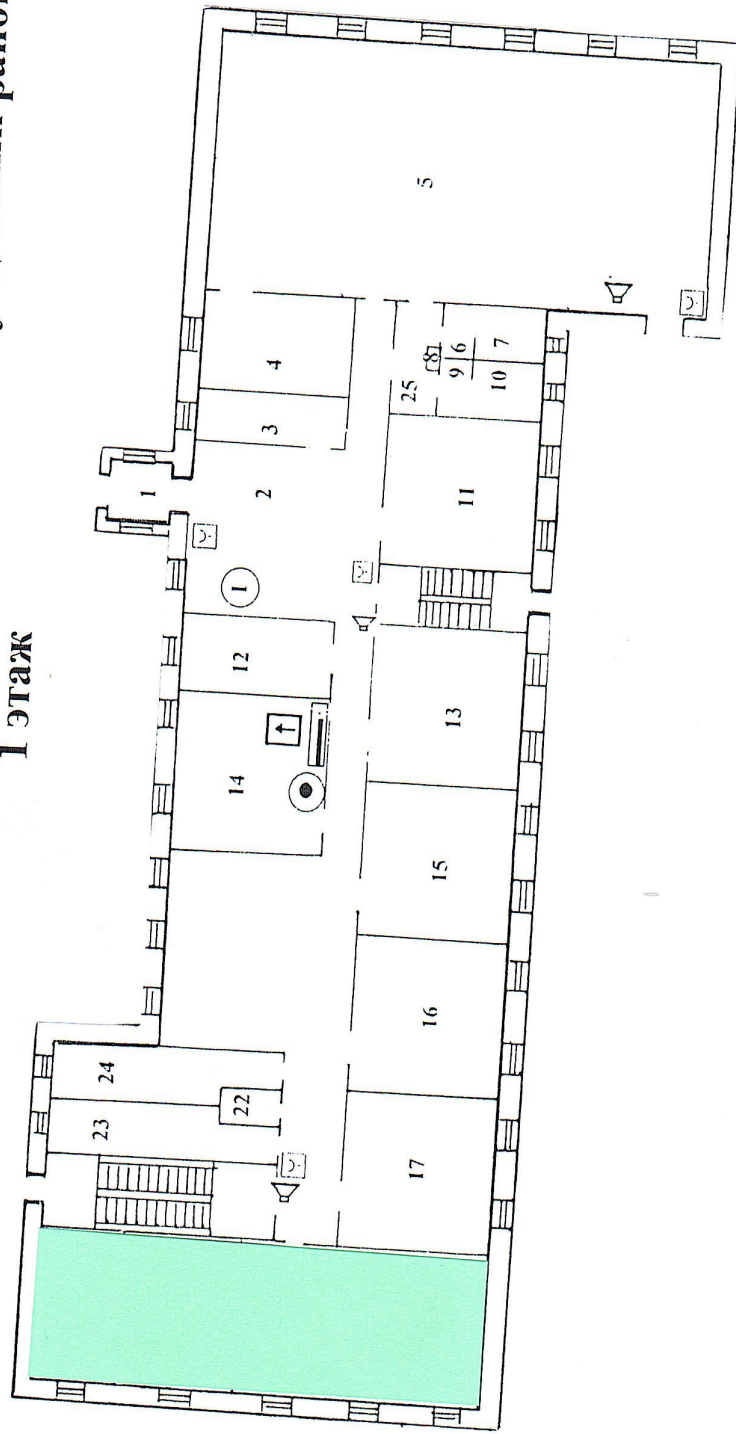

Зонирование
Центр «Точка роста» МБОУ «Ракитовская СОШ» Рубцовский район
1 этаж